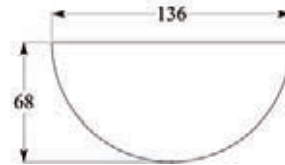

## PLATEAU RÉUNION MEETING BOARD

I. 68 x 76 cm  
CITR06

I. 68 x 116 cm  
CITR16

I. 68 x 136 cm  
CITR36

I. 68 x 156 cm  
CITR56

I. 68 x 176 cm  
CITR76

## CONVIVIALITÉ FRIENDLINESS

angle 68 x 68 cm  
68x68cm link unit  
CITA06

demi-lune 68 x 68 cm  
68x68cm extension unit  
CITU66

demi-lune 68 x 136 cm  
68x136cm extension unit  
CITU63