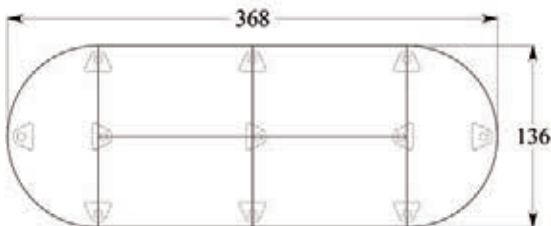

Table de réunion carrée pour 10 personnes  
Square meeting table for 10 people  
I. 312 x l. 312 cm CITC03

Table de réunion oblongue pour 12 personnes  
Oblong meeting table for 12 people  
I. 368 x l. 136 cm CITC02