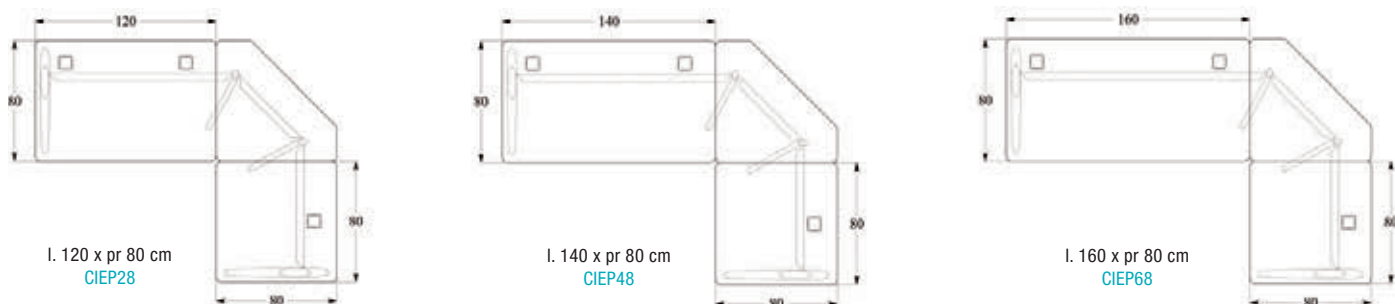

PLANS DROITS AVEC ANGLE 90° ET RETOUR RECTANGULAR DESKS WITH 90° ANGLE AND BACK