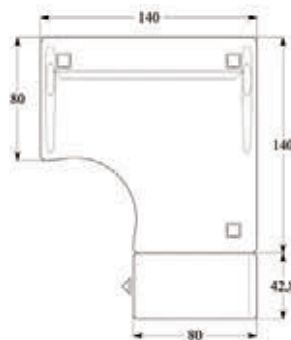

## CAISSONS HAUTEUR BUREAU DESK HEIGHT PEDESTAL

h. 73,5 x pr 60 cm  
 CIHB63  
 h. 73,5 x pr 80 cm  
 CIHB83

## CONVIVIALITÉ FRIENDLINESS

I. 80 x pr. 50 cm  
 CIXU58R

I. 160 x pr. 80 cm  
 CIXU86R  
 I. 165 x pr. 80 cm  
 CIXU86RE

PLANS COMPACT 90 SYMÉTRIQUES  
SYMMETRICAL COMPACT DESKS

I. 140 x I. 140 x pr 80 cm

H. FIXE : [CICSD4R](#)  
H. RÉGLABLE : [CICSD4RRH](#)

I. 160 x I. 160 x pr 80 cm

[CICSD6R](#)  
[CICSD6RRH](#)

PLANS COMPACT 90 SYMÉTRIQUES AVEC CAISSON HAUTEUR BUREAU  
SYMMETRICAL COMPACT DESKS WITH DESK HEIGHT PEDESTAL

I. 140 x I. 140 x pr 80 cm  
[CICSD4RL](#)

I. 160 x I. 160 x pr 80 cm  
[CICSD6RL](#)

PLANS COMPACT 90 ASYMÉTRIQUES  
ASYMMETRICAL COMPACT DESKS

I. 160 x I. 120 x pr 80 cm x r. 60 cm

H. FIXE : [CICD6R](#) (r. droit/right)  
[CICG6R](#) (r. gauche/left)