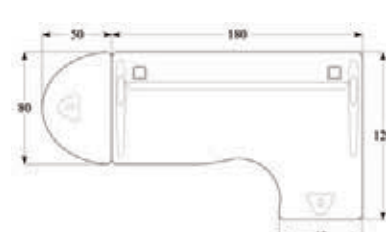

H. FIXE : [CICSD4R](#)  
H. RÉGLABLE : [CICSD4RRH](#)

I. 160 x I. 160 x pr 80 cm

[CICSD6R](#)  
[CICSD6RRH](#)

PLANS COMPACT 90 SYMÉTRIQUES AVEC CAISSON HAUTEUR BUREAU  
SYMMETRICAL COMPACT DESKS WITH DESK HEIGHT PEDESTAL

I. 140 x I. 140 x pr 80 cm  
[CICSD4RL](#)

I. 160 x I. 160 x pr 80 cm  
[CICSD6RL](#)

PLANS COMPACT 90 ASYMÉTRIQUES  
ASYMMETRICAL COMPACT DESKS

I. 160 x I. 120 x pr 80 cm x r. 60 cm

H. FIXE : [CICD6R](#) (r. droit/right)  
[CICG6R](#) (r. gauche/left)

H. RÉGLABLE : [CICD6RRH](#) (r. droit/right)  
[CICG6RRH](#) (r. gauche/left)

I. 180 x I. 120 x pr 80 cm x r. 60 cm

[CICD8R](#) (r. droit/right)  
[CICG8R](#) (r. gauche/left)

[CICD8RRH](#) (r. droit/right)  
[CICG8RRH](#) (r. gauche/left)

PLANS COMPACT 90 ASYMÉTRIQUES AVEC CONVIVIALITÉ LATÉRALE  
ASYMMETRICAL COMPACT DESKS WITH LATERAL USER-FRIENDLINESS

I. 160 x I. 120 x pr 80 cm x r. 60 cm  
[CICD6RK](#) (r. droit/right)  
[CICG6RK](#) (r. gauche/left)