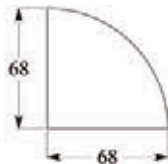

## PLATEAU RÉUNION MEETING BOARD

I. 68 x 76 cm  
CITR06

I. 68 x 116 cm  
CITR16

I. 68 x 136 cm  
CITR36

I. 68 x 156 cm  
CITR56

I. 68 x 176 cm  
CITR76

## CONVIVIALITÉ FRIENDLINESS

angle 68 x 68 cm  
68x68cm link unit  
CITA06

demi-lune 68 x 68 cm  
68x68cm extension unit  
CITU66

demi-lune 68 x 136 cm  
68x136cm extension unit  
CITU63