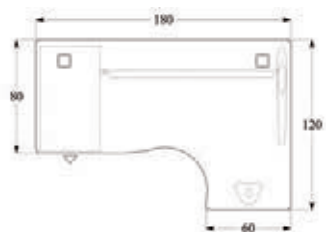

I. 140 x I. 140 x pr 80 cm  
[CICSD4RL](#)

I. 160 x I. 160 x pr 80 cm  
[CICSD6RL](#)

PLANS COMPACT 90 ASYMÉTRIQUES  
ASYMMETRICAL COMPACT DESKS

I. 160 x I. 120 x pr 80 cm x r. 60 cm

H. FIXE : [CICD6R](#) (r. droit/right)  
[CICG6R](#) (r. gauche/left)

PLANS COMPACT 90 ASYMÉTRIQUES AVEC CONVIVIALITÉ LATÉRALE  
ASYMMETRICAL COMPACT DESKS WITH LATERAL USER-FRIENDLINESS

I. 160 x I. 120 x pr 80 cm x r. 60 cm  
[CICD6RK](#) (r. droit/right)  
[CICG6RK](#) (r. gauche/left)

I. 180 x I. 120 x pr 80 cm x r. 60 cm  
[CICD8RK](#) (r. droit/right)  
[CICG8RK](#) (r. gauche/left)

PLANS COMPACT 90 ASYMÉTRIQUES AVEC CAISSON PORTEUR  
ASYMMETRICAL COMPACT DESKS WITH CARRIER PEDESTAL

I. 160 x I. 120 x pr 80 cm x r. 60 cm

[CICD6RH](#) (r. droit/right)  
[CICG6RH](#) (r. gauche/left)

I. 180 x I. 120 x pr 80 cm x r. 60 cm

[CICD8RH](#) (r. droit/right)  
[CICG8RH](#) (r. gauche/left)

PLANS COMPACT 90 ASYMÉTRIQUES AVEC CAISSON HAUTEUR BUREAU  
ASYMMETRICAL COMPACT DESKS WITH DESK HEIGHT PEDESTAL