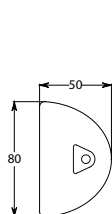

CONVIVIALITÉ FRIENDLINESS

I. 80 x pr. 50 cm
CIXU58R