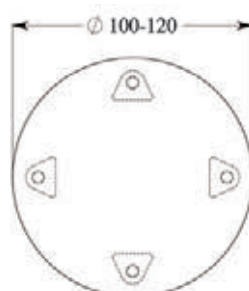

Table de réunion rectangulaire pour 18 personnes  
Rectangular meeting table for 18 people  
I. 488 x l. 212 cm CITC04

Table de réunion elliptique pour 6 personnes  
Elliptic meeting table for 6 people  
I. 180 x l. 100 cm CIL10PR

Table de réunion ronde pour 4 personnes  
Round meeting table for 4 people  
diamètre/diameter 100 cm CIN10PR  
diamètre/diameter 120 cm CIN12PR

Table de réunion ronde pour 4 personnes  
Round meeting table for 4 people  
diamètre/diameter 100 cm CIN10TU  
diamètre/diameter 120 cm CIN12TU