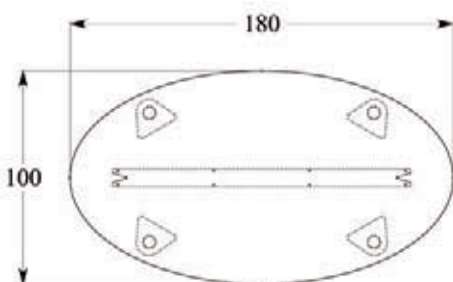

Table de réunion rectangulaire pour 18 personnes  
Rectangular meeting table for 18 people  
I. 488 x l. 212 cm CITC04

Table de réunion elliptique pour 6 personnes  
Elliptic meeting table for 6 people  
I. 180 x l. 100 cm CIL10PR

Table de réunion ronde pour 4 personnes  
Round meeting table for 4 people  
diamètre/diameter 100 cm CIN10PR  
diamètre/diameter 120 cm CIN12PR

Table de réunion ronde pour 4 personnes  
Round meeting table for 4 people  
diamètre/diameter 100 cm CIN10TU  
diamètre/diameter 120 cm CIN12TU