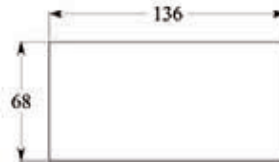

## PLATEAU RÉUNION MEETING BOARD

I. 68 x 76 cm  
CITR06

I. 68 x 116 cm  
CITR16

I. 68 x 136 cm  
CITR36

I. 68 x 156 cm  
CITR56

I. 68 x 176 cm  
CITR76