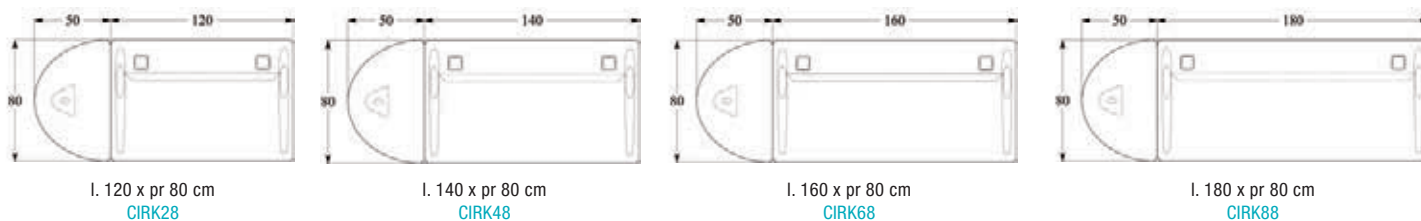

PLANS DROITS AVEC CONVIVIALITÉ RECTANGULAR DESKS WITH FRIENDLINESS