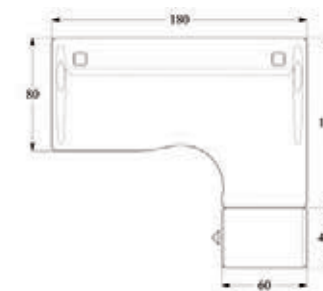

PLANS COMPACT 90 ASYMÉTRIQUES AVEC CONVIVIALITÉ LATÉRALE  
ASYMMETRICAL COMPACT DESKS WITH LATERAL USER-FRIENDLINESS

I. 160 x I. 120 x pr 80 cm x r. 60 cm  
[CICD6RK](#) (r. droit/right)  
[CICG6RK](#) (r. gauche/left)

I. 180 x I. 120 x pr 80 cm x r. 60 cm  
[CICD8RK](#) (r. droit/right)  
[CICG8RK](#) (r. gauche/left)

PLANS COMPACT 90 ASYMÉTRIQUES AVEC CAISSON PORTEUR  
ASYMMETRICAL COMPACT DESKS WITH CARRIER PEDESTAL

I. 160 x I. 120 x pr 80 cm x r. 60 cm

[CICD6RH](#) (r. droit/right)  
[CICG6RH](#) (r. gauche/left)

I. 180 x I. 120 x pr 80 cm x r. 60 cm

[CICD8RH](#) (r. droit/right)  
[CICG8RH](#) (r. gauche/left)

PLANS COMPACT 90 ASYMÉTRIQUES AVEC CAISSON HAUTEUR BUREAU  
ASYMMETRICAL COMPACT DESKS WITH DESK HEIGHT PEDESTAL

I. 160 x I. 120 x pr 80 cm  
[CICD6RL](#) (r. droit/right)  
[CICG6RL](#) (r. gauche/left)

I. 180 x I. 120 x pr 80 cm  
[CICD8RL](#) (r. droit/right)  
[CICG8RL](#) (r. gauche/left)

PLANS COMPACT 90 ASYMÉTRIQUES AVEC RETOUR  
ASYMMETRICAL COMPACT DESKS WITH RETURN