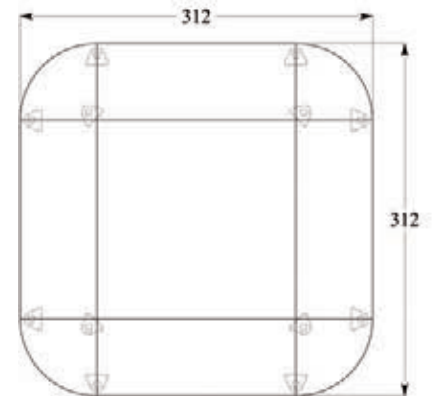

I. 160 x I. 120 x pr 80 cm x r. 80 cm  
[CICD6RT08](#) (r. droit/right)  
[CICG6RT08](#) (r. gauche/left)

I. 180 x I. 120 x pr 80 cm x r. 80 cm  
[CICD8RT08](#) (r. droit/right)  
[CICG8RT08](#) (r. gauche/left)

## CONVIVIALITÉ FRIENDLINESS

angle 68 x 68 cm  
68x68cm link unit  
CITA06

demi-lune 68 x 68 cm  
68x68cm extension unit  
CITU66

demi-lune 68 x 136 cm  
68x136cm extension unit  
CITU63

## TABLE DE RÉUNION MEETING TABLE

Table de réunion rectangulaire pour 6 personnes  
Rectangular meeting table for 6 people  
I. 180 x l. 100 cm CIL18PR

Table de réunion en U pour 9 personnes  
U-shaped meeting table for 9 people  
I. 292 x l. 212 cm CITC01

Table de réunion carrée pour 10 personnes  
Square meeting table for 10 people  
I. 312 x l. 312 cm CITC03

Table de réunion oblongue pour 12 personnes  
Oblong meeting table for 12 people  
I. 368 x l. 136 cm CITC02