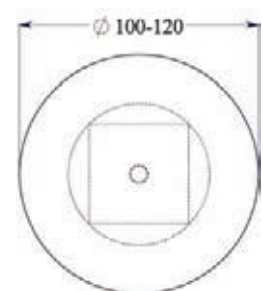

Table de réunion rectangulaire pour 18 personnes  
Rectangular meeting table for 18 people  
I. 488 x l. 212 cm CITC04

Table de réunion elliptique pour 6 personnes  
Elliptic meeting table for 6 people  
I. 180 x l. 100 cm CIL10PR

Table de réunion ronde pour 4 personnes  
Round meeting table for 4 people  
diamètre/diameter 100 cm CIN10PR  
diamètre/diameter 120 cm CIN12PR

Table de réunion ronde pour 4 personnes  
Round meeting table for 4 people  
diamètre/diameter 100 cm CIN10TU  
diamètre/diameter 120 cm CIN12TU