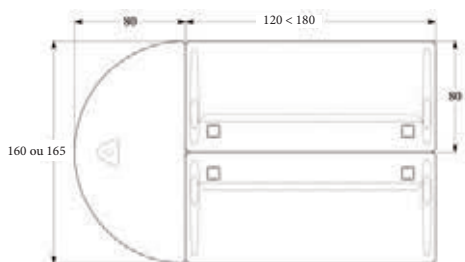

ENSEMBLE 2 PLANS DROITS AVEC CONVIVIALITÉ SET RECTANGULAR 2 DESKS WITH FRIENDLINESS

si écran de séparation, prendre la convivialité en 165cm (E)
Use the W.165cm (E) ½ moon with a desktop screen

- I. 120 x pr 80 cm : CIRG28 CIRG28E
- I. 140 x pr 80 cm : CIRG48 CIRG48E
- I. 160 x pr 80 cm : CIRG68 CIRG68E
- I. 180 x pr 80 cm : CIRG88 CIRG88E

ECRANS DE SÉPARATION DESKTOP SCREEN DIVIDER

	pince solo	pince double
I. 120 x h. 36 cm :	EVSS2	EVSP2
I. 140 x h. 36 cm :	EVSS4	EVSP4
I. 160 x h. 36 cm :	EVSS6	EVSP6
I. 180 x h. 36 cm :	EVSS8	EVSP8

CONVIVIALITÉ FRIENDLINESS

I. 80 x pr. 50 cm
CIXU58R

I. 160 x pr. 80 cm
CIXU86R
I. 165 x pr. 80 cm
CIXU86RE