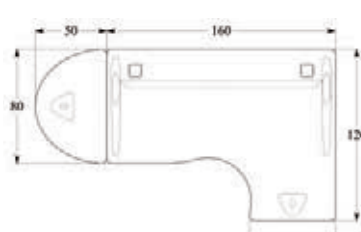

H. FIXE : [CICSD4R](#)  
H. RÉGLABLE : [CICSD4RRH](#)

I. 160 x I. 160 x pr 80 cm

[CICSD6R](#)  
[CICSD6RRH](#)

PLANS COMPACT 90 SYMÉTRIQUES AVEC CAISSON HAUTEUR BUREAU  
SYMMETRICAL COMPACT DESKS WITH DESK HEIGHT PEDESTAL

I. 140 x I. 140 x pr 80 cm  
[CICSD4RL](#)

I. 160 x I. 160 x pr 80 cm  
[CICSD6RL](#)

PLANS COMPACT 90 ASYMÉTRIQUES  
ASYMMETRICAL COMPACT DESKS

I. 160 x I. 120 x pr 80 cm x r. 60 cm

H. FIXE : [CICD6R](#) (r. droit/right)  
[CICG6R](#) (r. gauche/left)

H. RÉGLABLE : [CICD6RRH](#) (r. droit/right)  
[CICG6RRH](#) (r. gauche/left)

I. 180 x I. 120 x pr 80 cm x r. 60 cm

[CICD8R](#) (r. droit/right)  
[CICG8R](#) (r. gauche/left)

[CICD8RRH](#) (r. droit/right)  
[CICG8RRH](#) (r. gauche/left)

PLANS COMPACT 90 ASYMÉTRIQUES AVEC CONVIVIALITÉ LATÉRALE  
ASYMMETRICAL COMPACT DESKS WITH LATERAL USER-FRIENDLINESS

I. 160 x I. 120 x pr 80 cm x r. 60 cm  
[CICD6RK](#) (r. droit/right)  
[CICG6RK](#) (r. gauche/left)