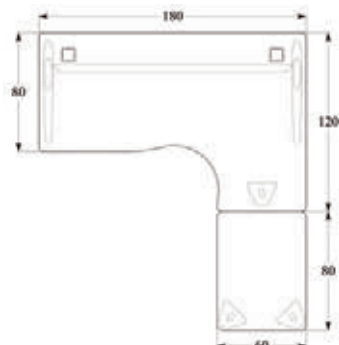

I. 180 x I. 120 x pr 80 cm x r. 60 cm  
[CICD8RK](#) (r. droit/right)  
[CICG8RK](#) (r. gauche/left)

PLANS COMPACT 90 ASYMÉTRIQUES AVEC CAISSON PORTEUR  
ASYMMETRICAL COMPACT DESKS WITH CARRIER PEDESTAL

I. 160 x I. 120 x pr 80 cm x r. 60 cm

[CICD6RH](#) (r. droit/right)  
[CICG6RH](#) (r. gauche/left)

I. 180 x I. 120 x pr 80 cm x r. 60 cm

[CICD8RH](#) (r. droit/right)  
[CICG8RH](#) (r. gauche/left)

PLANS COMPACT 90 ASYMÉTRIQUES AVEC CAISSON HAUTEUR BUREAU  
ASYMMETRICAL COMPACT DESKS WITH DESK HEIGHT PEDESTAL

I. 160 x I. 120 x pr 80 cm  
[CICD6RL](#) (r. droit/right)  
[CICG6RL](#) (r. gauche/left)

I. 180 x I. 120 x pr 80 cm  
[CICD8RL](#) (r. droit/right)  
[CICG8RL](#) (r. gauche/left)

PLANS COMPACT 90 ASYMÉTRIQUES AVEC RETOUR  
ASYMMETRICAL COMPACT DESKS WITH RETURN

I. 160 x I. 120 x pr 80 cm x r. 80 cm  
[CICD6RT08](#) (r. droit/right)  
[CICG6RT08](#) (r. gauche/left)

I. 180 x I. 120 x pr 80 cm x r. 80 cm  
[CICD8RT08](#) (r. droit/right)  
[CICG8RT08](#) (r. gauche/left)