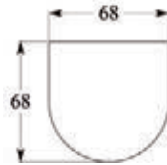

## PLATEAU RÉUNION MEETING BOARD

I. 68 x 76 cm  
CITR06

I. 68 x 116 cm  
CITR16

I. 68 x 136 cm  
CITR36

I. 68 x 156 cm  
CITR56

I. 68 x 176 cm  
CITR76

## CONVIVIALITÉ FRIENDLINESS

angle 68 x 68 cm  
68x68cm link unit  
CITA06

demi-lune 68 x 68 cm  
68x68cm extension unit  
CITU66

demi-lune 68 x 136 cm  
68x136cm extension unit  
CITU63