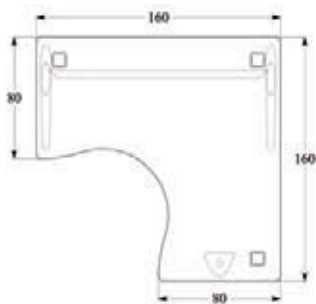

## CONVIVIALITÉ FRIENDLINESS

I. 80 x pr. 50 cm  
 CIXU58R

I. 160 x pr. 80 cm  
 CIXU86R  
 I. 165 x pr. 80 cm  
 CIXU86RE

PLANS COMPACT 90 SYMÉTRIQUES  
SYMMETRICAL COMPACT DESKS

I. 140 x I. 140 x pr 80 cm

H. FIXE : [CICSD4R](#)  
H. RÉGLABLE : [CICSD4RRH](#)

I. 160 x I. 160 x pr 80 cm

[CICSD6R](#)  
[CICSD6RRH](#)

PLANS COMPACT 90 SYMÉTRIQUES AVEC CAISSON HAUTEUR BUREAU  
SYMMETRICAL COMPACT DESKS WITH DESK HEIGHT PEDESTAL

I. 140 x I. 140 x pr 80 cm  
[CICSD4RL](#)

I. 160 x I. 160 x pr 80 cm  
[CICSD6RL](#)

PLANS COMPACT 90 ASYMÉTRIQUES  
ASYMMETRICAL COMPACT DESKS

I. 160 x I. 120 x pr 80 cm x r. 60 cm

H. FIXE : [CICD6R](#) (r. droit/right)  
[CICG6R](#) (r. gauche/left)