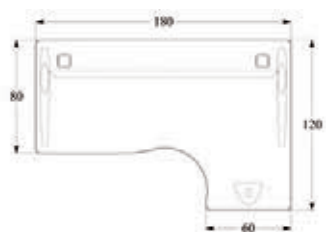

I. 180 x I. 120 x pr 80 cm x r. 60 cm

[CICD8R](#) (r. droit/right)
[CICG8R](#) (r. gauche/left)

[CICD8RRH](#) (r. droit/right)
[CICG8RRH](#) (r. gauche/left)