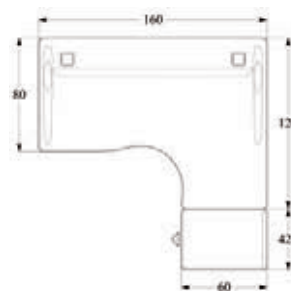

PLANS COMPACT 90 ASYMÉTRIQUES AVEC CONVIVIALITÉ LATÉRALE  
ASYMMETRICAL COMPACT DESKS WITH LATERAL USER-FRIENDLINESS

I. 160 x I. 120 x pr 80 cm x r. 60 cm  
[CICD6RK](#) (r. droit/right)  
[CICG6RK](#) (r. gauche/left)

I. 180 x I. 120 x pr 80 cm x r. 60 cm  
[CICD8RK](#) (r. droit/right)  
[CICG8RK](#) (r. gauche/left)

PLANS COMPACT 90 ASYMÉTRIQUES AVEC CAISSON PORTEUR  
ASYMMETRICAL COMPACT DESKS WITH CARRIER PEDESTAL

I. 160 x I. 120 x pr 80 cm x r. 60 cm

[CICD6RH](#) (r. droit/right)  
[CICG6RH](#) (r. gauche/left)

I. 180 x I. 120 x pr 80 cm x r. 60 cm

[CICD8RH](#) (r. droit/right)  
[CICG8RH](#) (r. gauche/left)

PLANS COMPACT 90 ASYMÉTRIQUES AVEC CAISSON HAUTEUR BUREAU  
ASYMMETRICAL COMPACT DESKS WITH DESK HEIGHT PEDESTAL

I. 160 x I. 120 x pr 80 cm  
[CICD6RL](#) (r. droit/right)  
[CICG6RL](#) (r. gauche/left)

I. 180 x I. 120 x pr 80 cm  
[CICD8RL](#) (r. droit/right)  
[CICG8RL](#) (r. gauche/left)

PLANS COMPACT 90 ASYMÉTRIQUES AVEC RETOUR  
ASYMMETRICAL COMPACT DESKS WITH RETURN