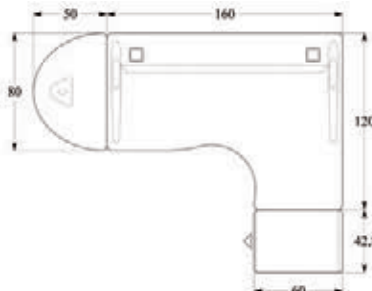

PLANS COMPACT 90 ASYMÉTRIQUES AVEC CONVIVIALITÉ ET CAISSON
ASYMMETRICAL COMPACT DESKS WITH FRIENDLINESS AND PEDESTAL

I. 160 x I. 120 x pr 80 cm x r. 80 cm
[CICD6RM](#) (r. droit/right)
[CICG6RM](#) (r. gauche/left)