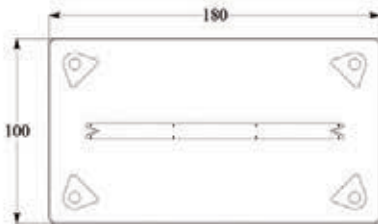

## TABLE DE RÉUNION MEETING TABLE

Table de réunion rectangulaire pour 6 personnes  
Rectangular meeting table for 6 people  
I. 180 x l. 100 cm CIL18PR

Table de réunion en U pour 9 personnes  
U-shaped meeting table for 9 people  
I. 292 x l. 212 cm CITC01