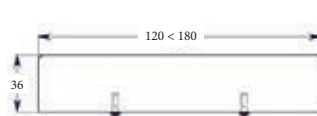

ECRANS DE SÉPARATION DESKTOP SCREEN DIVIDER

	pince solo	pince double
I. 120 x h. 36 cm :	EVSS2	EVSP2
I. 140 x h. 36 cm :	EVSS4	EVSP4
I. 160 x h. 36 cm :	EVSS6	EVSP6
I. 180 x h. 36 cm :	EVSS8	EVSP8