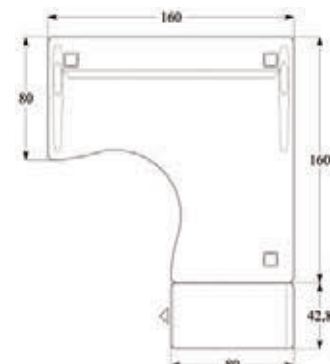

## CAISSONS HAUTEUR BUREAU DESK HEIGHT PEDESTAL

h. 73,5 x pr 60 cm  
 CIHB63  
 h. 73,5 x pr 80 cm  
 CIHB83

## CONVIVIALITÉ FRIENDLINESS

I. 80 x pr. 50 cm  
 CIXU58R

I. 160 x pr. 80 cm  
 CIXU86R  
 I. 165 x pr. 80 cm  
 CIXU86RE

PLANS COMPACT 90 SYMÉTRIQUES  
SYMMETRICAL COMPACT DESKS

I. 140 x I. 140 x pr 80 cm

H. FIXE : [CICSD4R](#)  
H. RÉGLABLE : [CICSD4RRH](#)

I. 160 x I. 160 x pr 80 cm

[CICSD6R](#)  
[CICSD6RRH](#)

PLANS COMPACT 90 SYMÉTRIQUES AVEC CAISSON HAUTEUR BUREAU  
SYMMETRICAL COMPACT DESKS WITH DESK HEIGHT PEDESTAL

I. 140 x I. 140 x pr 80 cm  
[CICSD4RL](#)

I. 160 x I. 160 x pr 80 cm  
[CICSD6RL](#)

PLANS COMPACT 90 ASYMÉTRIQUES  
ASYMMETRICAL COMPACT DESKS

I. 160 x I. 120 x pr 80 cm x r. 60 cm

H. FIXE : [CICD6R](#) (r. droit/right)  
[CICG6R](#) (r. gauche/left)