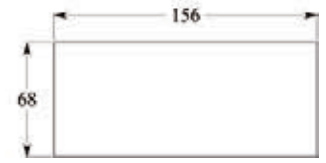

## PLATEAU RÉUNION MEETING BOARD

I. 68 x 76 cm  
CITR06

I. 68 x 116 cm  
CITR16

I. 68 x 136 cm  
CITR36

I. 68 x 156 cm  
CITR56

I. 68 x 176 cm  
CITR76