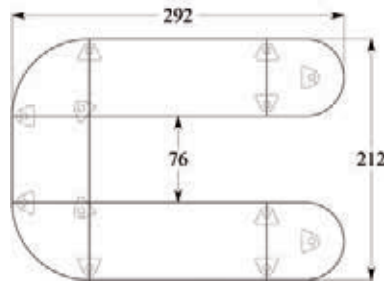

## TABLE DE RÉUNION MEETING TABLE

Table de réunion rectangulaire pour 6 personnes  
Rectangular meeting table for 6 people  
I. 180 x l. 100 cm CIL18PR

Table de réunion en U pour 9 personnes  
U-shaped meeting table for 9 people  
I. 292 x l. 212 cm CITC01