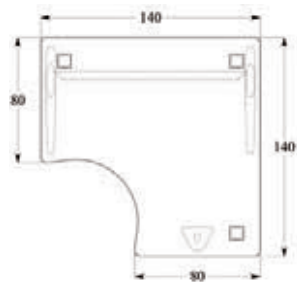

## CAISSONS HAUTEUR BUREAU DESK HEIGHT PEDESTAL

h. 73,5 x pr 60 cm  
 CIHB63  
 h. 73,5 x pr 80 cm  
 CIHB83

## CONVIVIALITÉ FRIENDLINESS

I. 80 x pr. 50 cm  
 CIXU58R

I. 160 x pr. 80 cm  
 CIXU86R  
 I. 165 x pr. 80 cm  
 CIXU86RE

PLANS COMPACT 90 SYMÉTRIQUES  
SYMMETRICAL COMPACT DESKS

I. 140 x I. 140 x pr 80 cm

H. FIXE : [CICSD4R](#)  
H. RÉGLABLE : [CICSD4RRH](#)

I. 160 x I. 160 x pr 80 cm

[CICSD6R](#)  
[CICSD6RRH](#)

PLANS COMPACT 90 SYMÉTRIQUES AVEC CAISSON HAUTEUR BUREAU  
SYMMETRICAL COMPACT DESKS WITH DESK HEIGHT PEDESTAL

I. 140 x I. 140 x pr 80 cm  
[CICSD4RL](#)

I. 160 x I. 160 x pr 80 cm  
[CICSD6RL](#)

PLANS COMPACT 90 ASYMÉTRIQUES  
ASYMMETRICAL COMPACT DESKS

I. 160 x I. 120 x pr 80 cm x r. 60 cm

H. FIXE : [CICD6R](#) (r. droit/right)  
[CICG6R](#) (r. gauche/left)