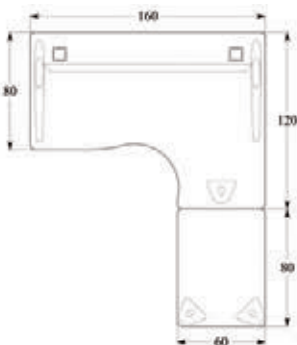

PLANS COMPACT 90 ASYMÉTRIQUES AVEC CONVIVIALITÉ LATÉRALE  
ASYMMETRICAL COMPACT DESKS WITH LATERAL USER-FRIENDLINESS

I. 160 x I. 120 x pr 80 cm x r. 60 cm  
[CICD6RK](#) (r. droit/right)  
[CICG6RK](#) (r. gauche/left)

I. 180 x I. 120 x pr 80 cm x r. 60 cm  
[CICD8RK](#) (r. droit/right)  
[CICG8RK](#) (r. gauche/left)

PLANS COMPACT 90 ASYMÉTRIQUES AVEC CAISSON PORTEUR  
ASYMMETRICAL COMPACT DESKS WITH CARRIER PEDESTAL

I. 160 x I. 120 x pr 80 cm x r. 60 cm

[CICD6RH](#) (r. droit/right)  
[CICG6RH](#) (r. gauche/left)

I. 180 x I. 120 x pr 80 cm x r. 60 cm

[CICD8RH](#) (r. droit/right)  
[CICG8RH](#) (r. gauche/left)

PLANS COMPACT 90 ASYMÉTRIQUES AVEC CAISSON HAUTEUR BUREAU  
ASYMMETRICAL COMPACT DESKS WITH DESK HEIGHT PEDESTAL

I. 160 x I. 120 x pr 80 cm  
[CICD6RL](#) (r. droit/right)  
[CICG6RL](#) (r. gauche/left)

I. 180 x I. 120 x pr 80 cm  
[CICD8RL](#) (r. droit/right)  
[CICG8RL](#) (r. gauche/left)

PLANS COMPACT 90 ASYMÉTRIQUES AVEC RETOUR  
ASYMMETRICAL COMPACT DESKS WITH RETURN