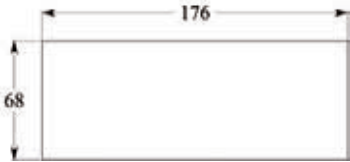

## PLATEAU RÉUNION MEETING BOARD

I. 68 x 76 cm  
CITR06

I. 68 x 116 cm  
CITR16

I. 68 x 136 cm  
CITR36

I. 68 x 156 cm  
CITR56

I. 68 x 176 cm  
CITR76