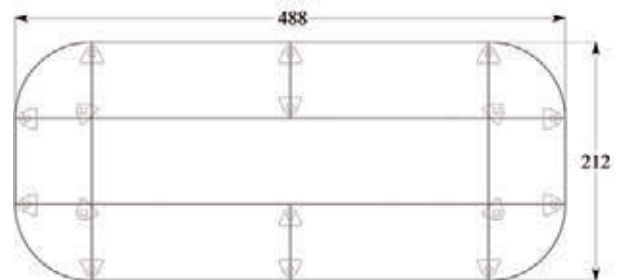

Table de réunion carrée pour 10 personnes  
Square meeting table for 10 people  
I. 312 x l. 312 cm CITC03

Table de réunion oblongue pour 12 personnes  
Oblong meeting table for 12 people  
I. 368 x l. 136 cm CITC02