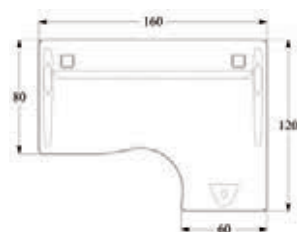

## CONVIVIALITÉ FRIENDLINESS

I. 80 x pr. 50 cm  
 CIXU58R

I. 160 x pr. 80 cm  
 CIXU86R  
 I. 165 x pr. 80 cm  
 CIXU86RE

PLANS COMPACT 90 SYMÉTRIQUES  
SYMMETRICAL COMPACT DESKS

I. 140 x I. 140 x pr 80 cm

H. FIXE : [CICSD4R](#)  
H. RÉGLABLE : [CICSD4RRH](#)

I. 160 x I. 160 x pr 80 cm

[CICSD6R](#)  
[CICSD6RRH](#)

PLANS COMPACT 90 SYMÉTRIQUES AVEC CAISSON HAUTEUR BUREAU  
SYMMETRICAL COMPACT DESKS WITH DESK HEIGHT PEDESTAL

I. 140 x I. 140 x pr 80 cm  
[CICSD4RL](#)

I. 160 x I. 160 x pr 80 cm  
[CICSD6RL](#)

PLANS COMPACT 90 ASYMÉTRIQUES  
ASYMMETRICAL COMPACT DESKS

I. 160 x I. 120 x pr 80 cm x r. 60 cm

H. FIXE : [CICD6R](#) (r. droit/right)  
[CICG6R](#) (r. gauche/left)